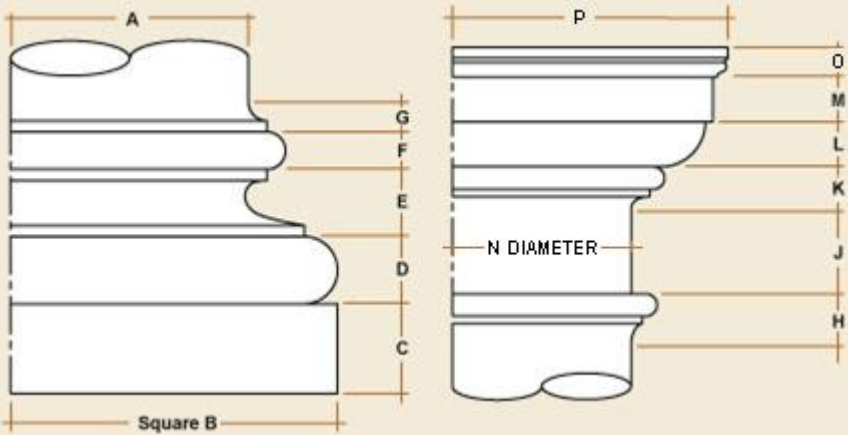

No. 105 Dimension Chart

Doric Cap, Attic Base - No.105 Fluted

A	B	C	D	E	F	G	H	J	K	L	M	N	O	P
6	8	1	3/4	3/4	1/2	1/2	7/8	7/8	3/4	5/8	3/8	5	1/2	7 1/2
8	11	1 1/2	1 1/8	1 1/8	5/8	1/2	7/8	1 1/4	7/8	3/4	3/4	6	1/2	9 1/4
10	13 1/2	1 3/4	1 3/8	1 3/8	3/4	3/4	1 1/8	1 5/8	1 1/8	7/8	7/8	8	7/8	12
12	16	2 1/4	1 3/8	1 3/8	7/8	7/8	1 1/8	2 1/8	1 1/8	1 1/4	1	10	3/4	15
14	18 1/2	2 1/4	1 3/4	1 3/4	7/8	7/8	1 1/8	2 1/4	1 1/8	1 3/8	1 1/2	12	3/4	17 1/2
16	21	2 1/2	1 7/8	1 7/8	1 1/4	1 1/8	1 3/4	2 5/8	1 3/4	1 5/8	1 3/4	13 1/2	1	20
18	24	3	2 1/4	2 1/4	1 3/8	1 1/4	1 3/4	3 1/4	1 3/4	1 7/8	1 7/8	15	1 1/8	22 1/2
20	26 1/2	3 1/4	2 3/8	2 3/8	1 3/8	1 1/2	1 3/4	3 3/8	1 3/4	1 7/8	1 7/8	16 1/2	1 1/8	23 1/2
22	29	3 1/2	2 3/4	2 3/4	1 3/4	1 7/8	2 1/4	3 1/2	2 1/4	2 1/4	2 1/4	18	1 3/8	27
24	32	4 1/2	2 3/4	2 3/4	1 3/4	1 3/4	2 3/8	4 1/8	2 3/8	2 3/8	2 3/8	20	1 3/4	30
26	34 1/2	4 1/4	3 1/4	3 1/4	2 1/8	2	2 1/2	4 1/2	2 1/2	2 1/2	2 1/2	21 1/2	1 1/2	32
28	37	4 1/2	3 1/2	3 1/2	2 1/4	2 1/4	2 3/4	4 5/8	2 3/4	2 3/4	2 3/4	23 1/4	1 7/8	34 3/4
30	40	5	3 3/4	3 3/4	2 1/2	2 3/8	3 1/4	4 3/4	3 1/4	2 7/8	2 7/8	25	1 7/8	37 1/2